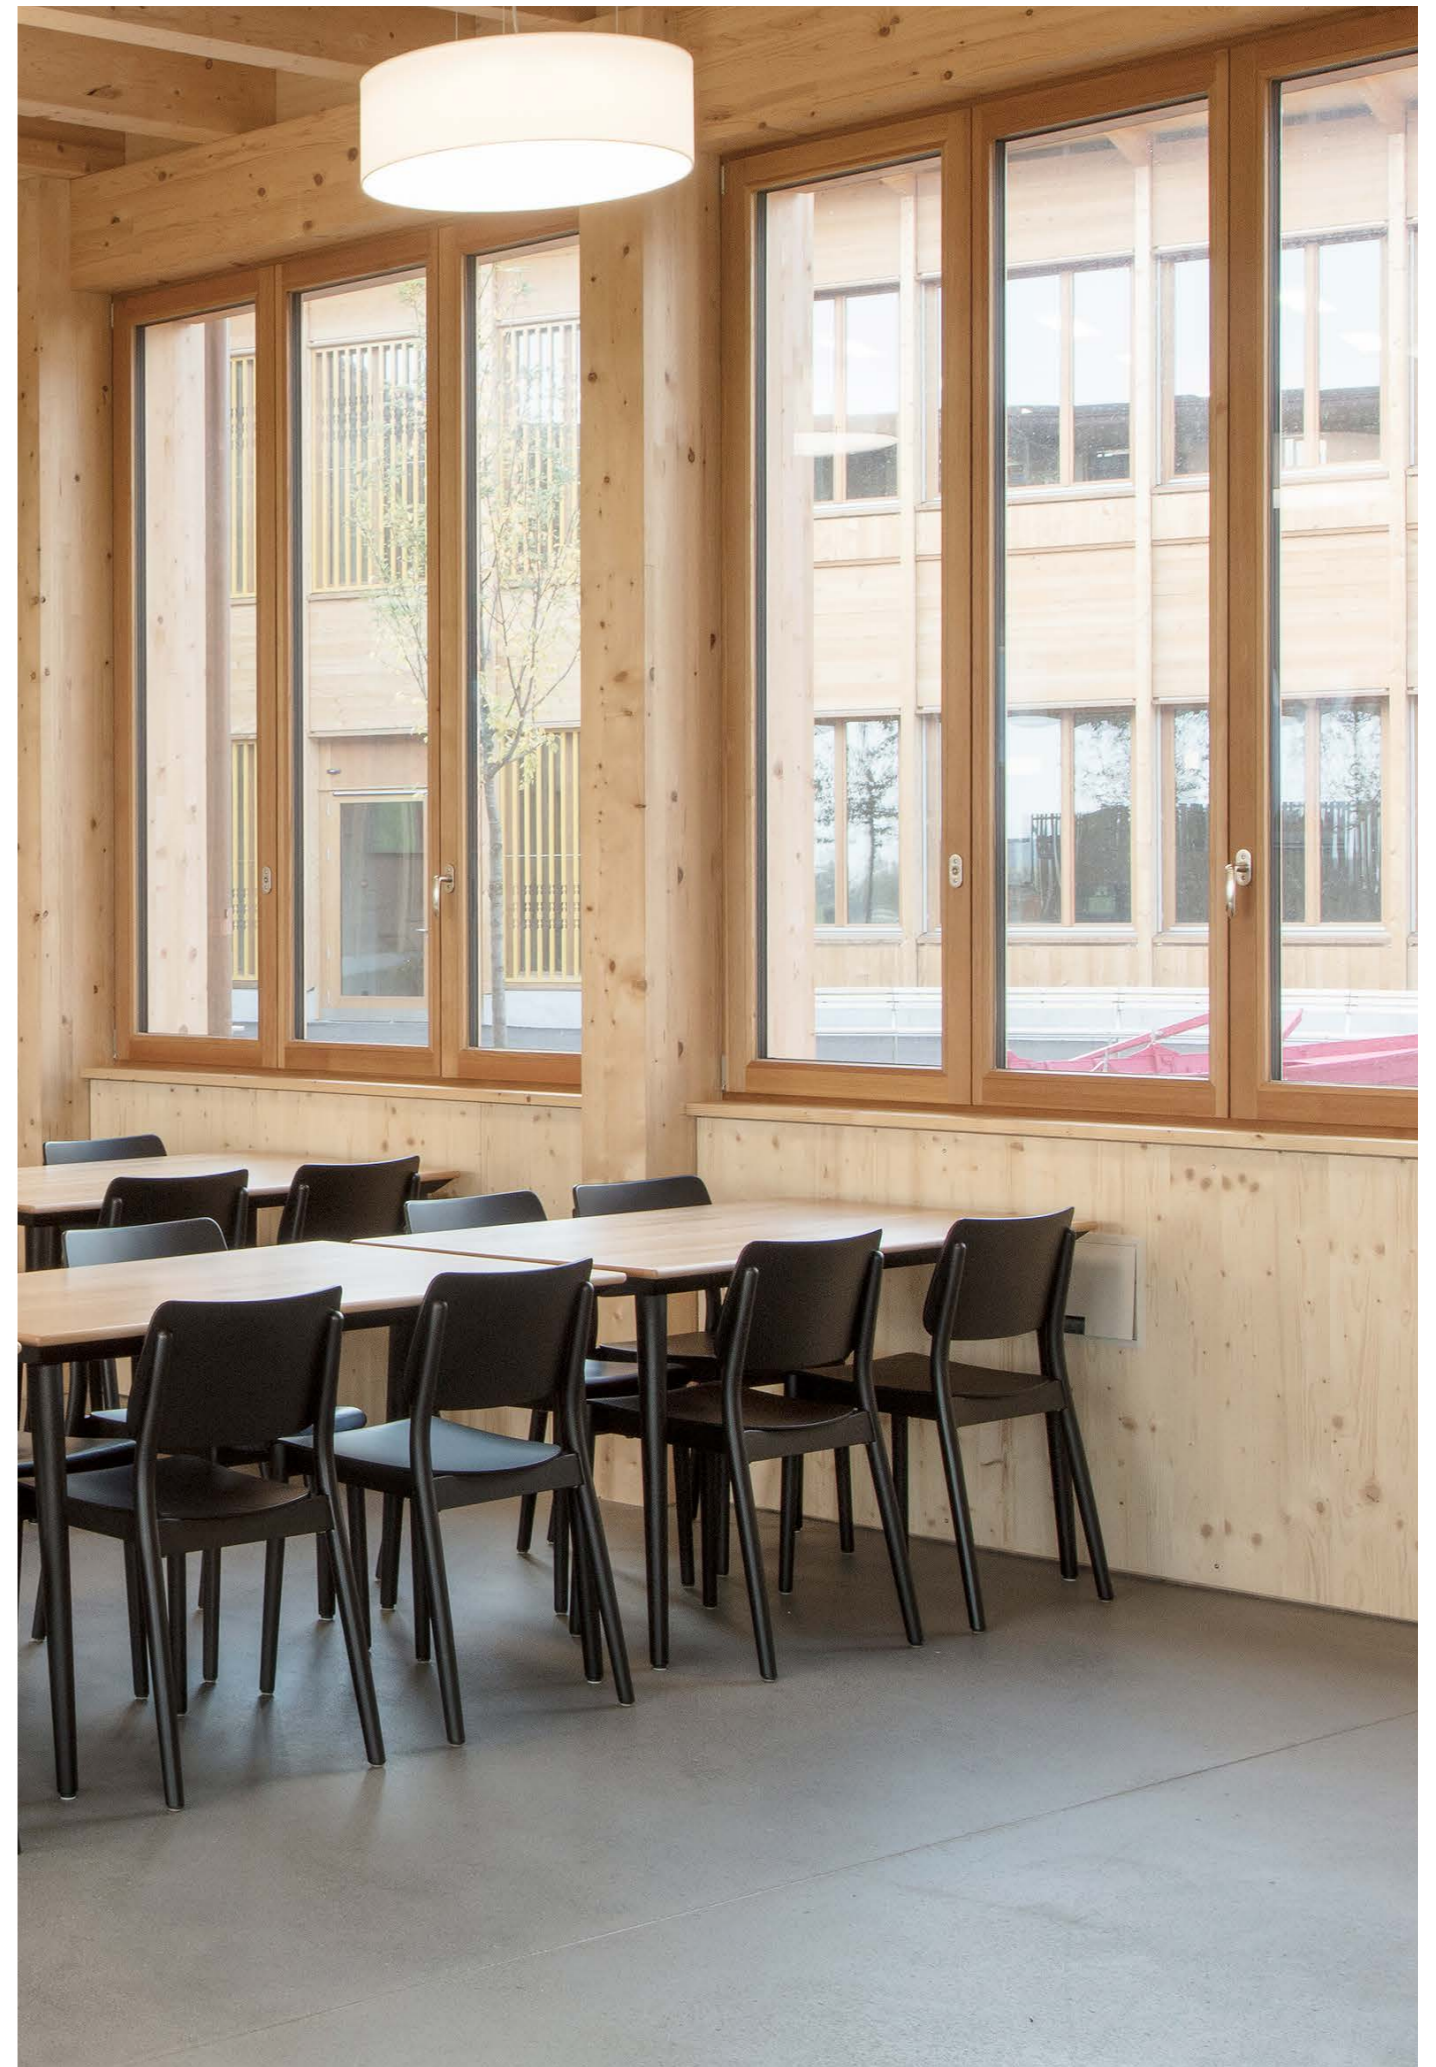

Weitere Informationen zur Kollektion unter seledue.ch

Vielseitig elegant

Klare Formen und eine unaufdringliche, funktionale Eleganz zeichnen das Viena-Programm aus. Die von Stefan Zwicky entworfenen Tische und Stühle sind in verschiedenen Ausführungen erhältlich, die durch ihr zeitloses Design überzeugen. Ihre robusten Eigenschaften machen sie zu vielseitigen Alltagsmöbeln für unterschiedlichste Umgebungen – vom Wohnzimmer, über das Sitzungszimmer, bis zur Gaststube.

Hohe Funktionalität, optische Eleganz und ausgezeichnete Stabilität sind die Charakteristiken des Viena-Tischprogramms. Die nach unten verzögten Tischfüsse sind mit einem patentierten Verbinder am Chassis angebracht und lassen sich simpel montieren und demontieren. Die Massivholzplatte kann bei Bedarf ebenfalls unkompliziert demontiert und revidiert werden. Durch die Möglichkeit, verschiedene Platten zu verwenden, eignen sich die Viena-Tische für jede Raumsituation.

Massivholztisch Viena quadratisch

Platte Buche oder Eiche massiv, gebeizt oder natur, mit durchgehenden Lamellen 50 mm breit • Platte abnehmbar, Plattenmasse quadratisch 80 x 80 cm, 90 x 90 cm, 100 x 100 cm, Kanten und Ecken gerundet • Gestell Buche oder Eiche massiv, gebeizt oder natur • Fuss DM 60 mm auf 33 mm, leicht schräggestellt • Fuss abnehmbar mit Patentverbinder • mit Verstellgleiter • Tischhöhe gesamt 75 cm

Massivholztisch Viena rechteckig

Platte Buche oder Eiche massiv, gebeizt oder natur, mit durchgehenden Lamellen 50 mm breit • Platte abnehmbar, Plattenmasse rechteckig 120 x 80 cm, 140 x 80 / 90 cm, 160 x 80 cm, 200 x 90 cm / 100 cm, Kanten und Ecken gerundet • Gestell Buche oder Eiche massiv, gebeizt oder natur • Fuss DM 60 mm auf 33 mm, leicht schräggestellt • Fuss abnehmbar mit Patentverbinder • mit Verstellgleiter • Tischhöhe gesamt 75 cm