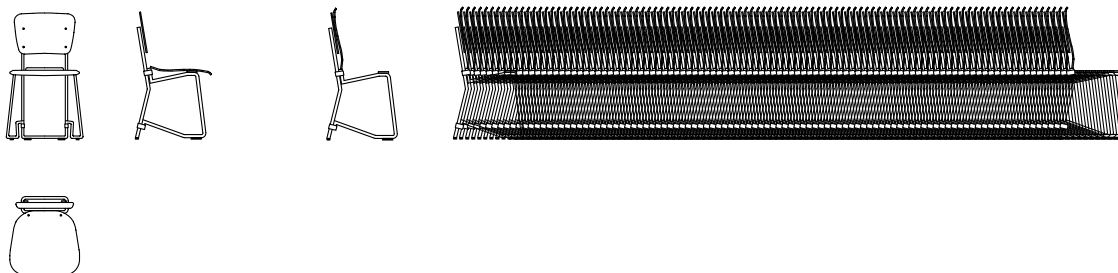

## Stuhl Aluflex

Sitz und Rücken Sperrholz Buche furniert  
Natur, schwarz oder farbig lackiert  
Aluminiumgestell farblos eloxiert  
Sitz hochklappbar  
Flexible Rückenlehne  
Schachtelbar (horizontal stapelbar)  
Reihenverbindung

Design  
Armin Wirth, 1951

H 83 x B 51 x T 50 SH 45 cm

100 Aluflex = 4,5 m

Hablützel/Staehelin